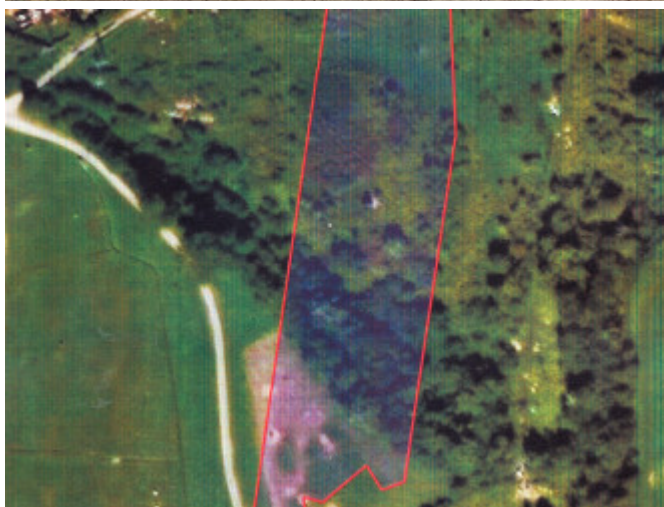

REALITNÝ MAKLÉR

Maklér:
Telefón:
E-mail:

Mária Tutková
+421 917 607 065
tutkova@maxprofi.sk