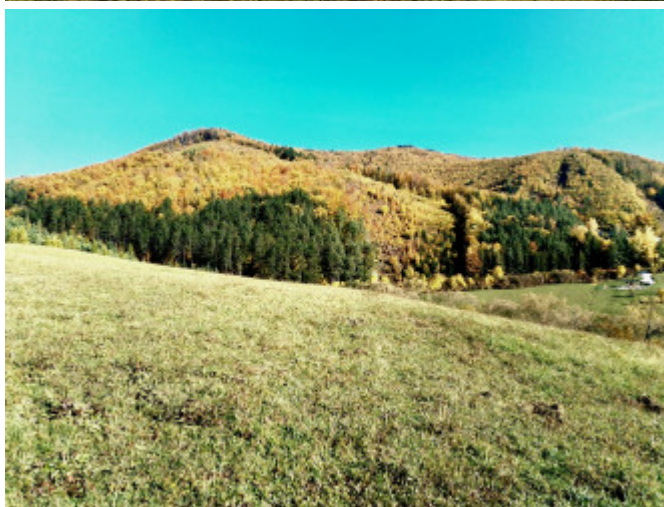

### PODROBNÉ INFORMÁCIE

Status:	aktívne	Šírka pozemku:	11,5 m
Vlastníctvo:	osobné	Dĺžka pozemku:	250 m
Plocha pozemku:	3619 m <sup>2</sup>	Celková plocha:	3619 m <sup>2</sup>
Typ zeme:	svahovitá	Orientácia:	juhovýchod

### POPIS NEHNUTEĽNOSTI

MAXPROFI ponúka na predaj pozemok v obci Zbyňov ležiaci na cyklotrase z Rajca do Žiliny. Pozemok je vedený ako orná pôda nakoľko je vzdialený vzdušnou čiarou len 1500 m od Rejeckých Teplic a od pozemku do Žiliny cyklotrasou 17 km ponúka jedinečnú príležitosť ako investíciu na rekreačné účely alebo podnikanie. Vede k nemu spevnená prístupová cesta. Orientovaný juhovýchodne (celý deň slniečko) nachádzajúci sa v niernom brehu poskytuje nádherné výhľady na krásu okolitej prírody. Šírka pozemku cca 11m. Bližšie informácie Vám radi poskytneme v RK. Preto nás neváhajte kedykoľvek kontaktovať.