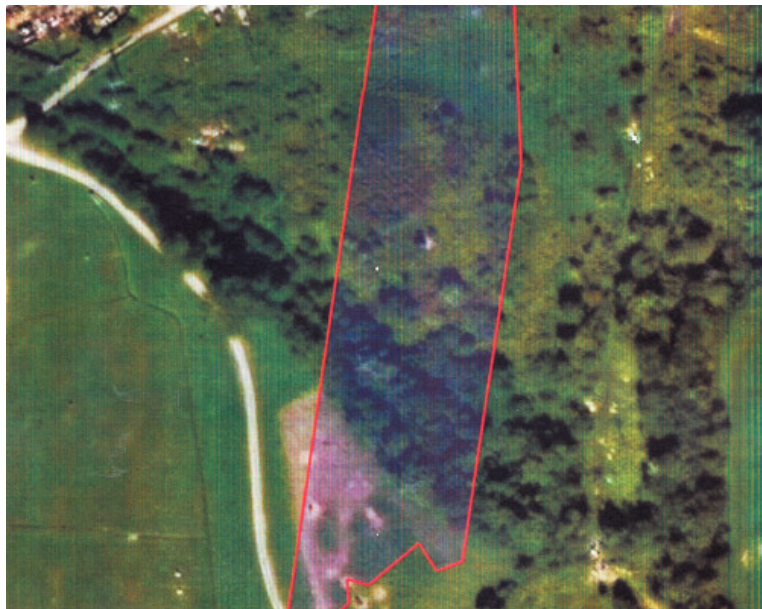

Predaj, pozemok 12578 m², na priemyselné účely, Martin

Cena v RK

Kraj:	Žilinský kraj
Okres:	Martin
Obec:	Martin
Ulica:	Robotnícka
Druh:	Pozemky
Typ pozemku:	Pozemky - komerčné
Typ:	Predaj
Úžitková plocha:	

PODROBNÉ INFORMÁCIE

Status:	aktívne	Plocha pozemku:	12578 m ²
Vlastníctvo:	osobné	Inžinierske siete:	áno
Celková plocha:	12578 m ²		

POPIS NEHNUTEĽNOSTI

MAX Profi reality, ponúka na predaj pozemok o výmere 12.578 m², šírka 56 m, 46 m a dĺžka 265 m, 240 m. Nehnutelnosť sa nachádza katastrálnom území Martin, v priemyselnej zóne. Pozemok je z časti rovinatý a z časti mierne svahovitý. V súčasnosti je pozemok zahrnutý v územnom pláne, ako pozemok vhodný na ľahký priemysel, výrobné a skladové služby. IS: voda, električka na hranici pozemku. Pozemok je vhodný, ako investícia do budúcnosti. Viac informácií Vám radi poskytneme v našej realitnej kancelárii.