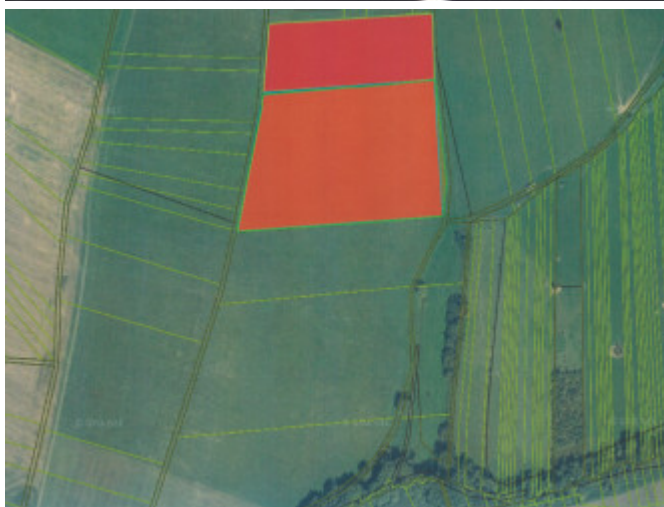

REALITNÝ MAKLÉR

Maklér:
Telefón:
E-mail:

Slávka Borošova
+421 910 988 442
borosova@maxprofi.sk